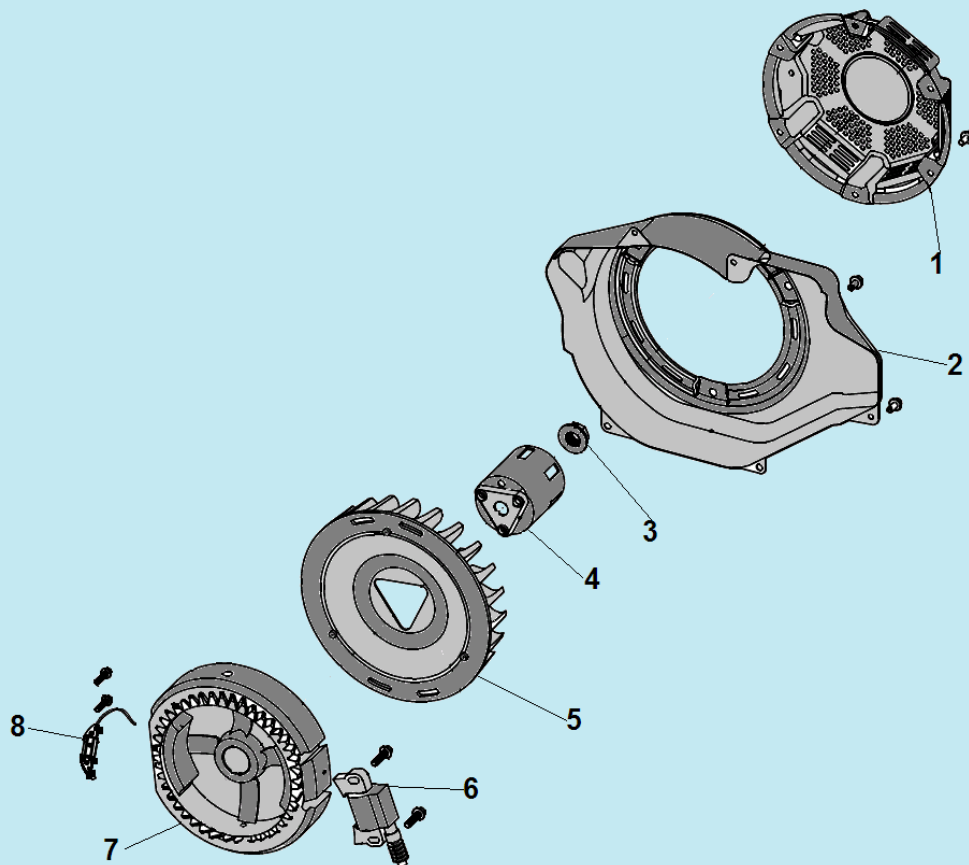

№	Артикул	Наименование	К-во	№	Артикул	Наименование	К-во
1	301220623137	Стартер в сборе	1	5	301221200100	Крыльчатка маховика	1
2	301220611147	Кожух маховика	1	6	301181200401	Магнето	1
3	301181200300	Гайка маховика	1	7	301221210200	Маховик	1
4	301221200200	Стакан маховика	1	8	301061200800	Катушка 12В