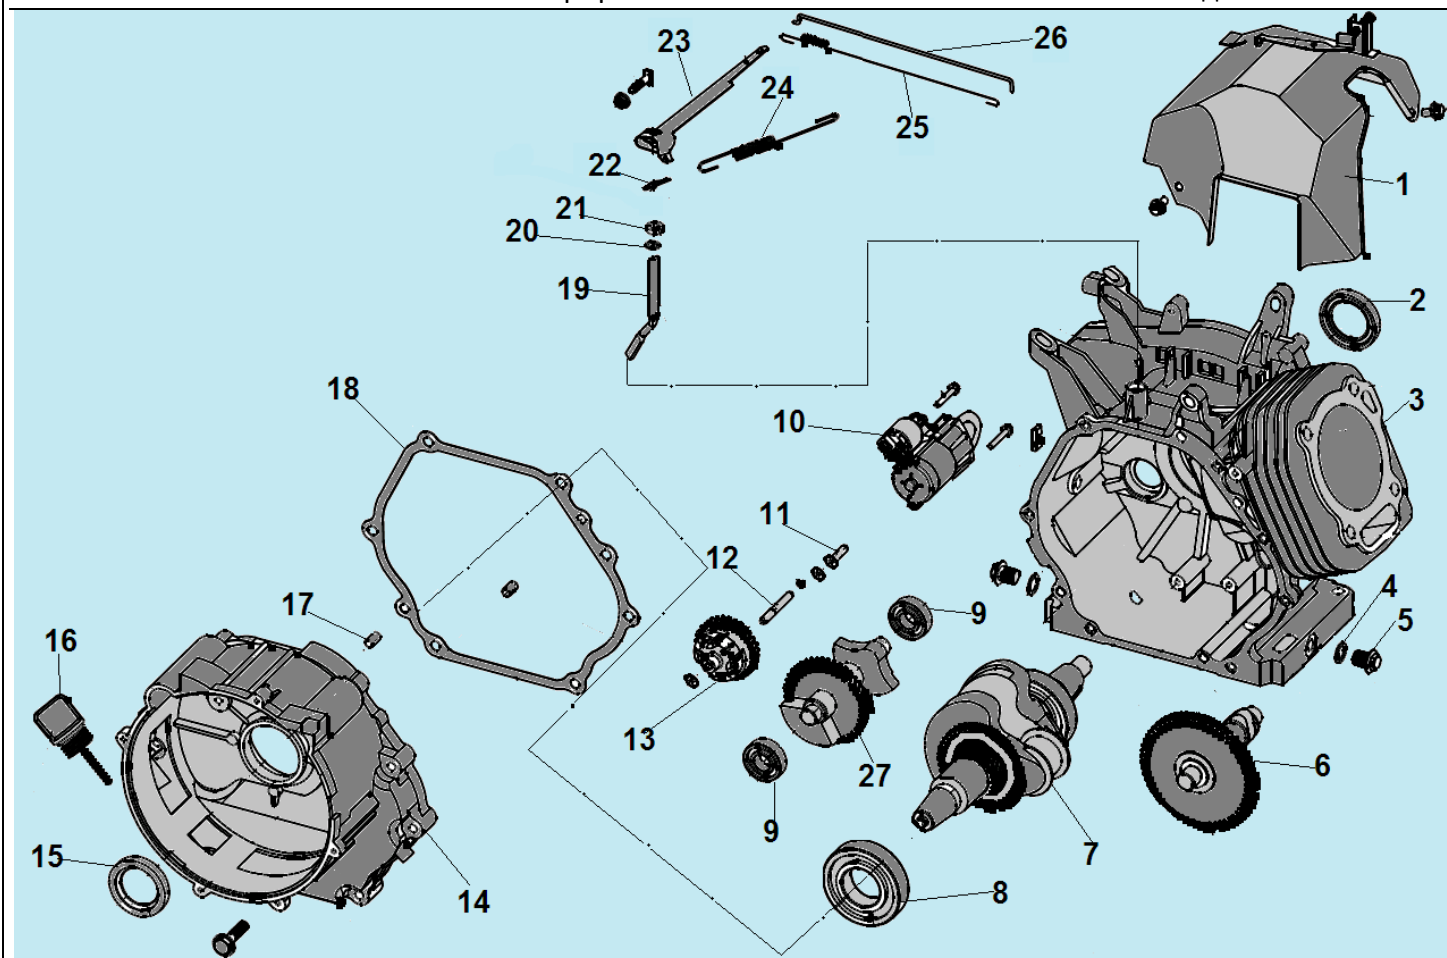

№	Артикул	Наименование	К-во	№	Артикул	Наименование	К-во
1	301220920001	Рычаг газа комплект	1	15	462355208200	Сальник коленвала 35x52x8	1
2	462355208200	Сальник коленвала 35x52x8	1	16	301180210000	Крышка щуп уровня масла	2
3	301250100200	Картер	1	17	448080014050	Штифт 8x14	2
4	439120000101	Прокладка болта	2	18	301220200400	Прокладка крышки картера	1
5	301180101001	Болт M12x15	2	19	301220100200	Ось регулятора оборотов	1
6	301250510001	Распредвал	1	20	301180100400	Шайба	2
7	301250311103	Коленвал	1	21	462081404200	Сальник 8x14x4	1
8	463620760000	Подшипник коленвала 6207	1	22	301180100300	Шплинт	1
9	463620260000	Подшипник вала балансира 6202	2	23	301220900400	Рычаг оси регулятора	1
10	301221220000	Стартер электрический	1	24	301220900301	Пружина рычага	1
11	301180100800	Толкатель регулятора	1	25	301220900200	Пружина тяги рычага	1
12	301180100600	Вал регулятора	1	26	301220900100	Тяга рычага	1
13	301220110000	Центробежный регулятор	1	27	301250330800	Вал балансира	1
14	301220200101	Крышка картера	1