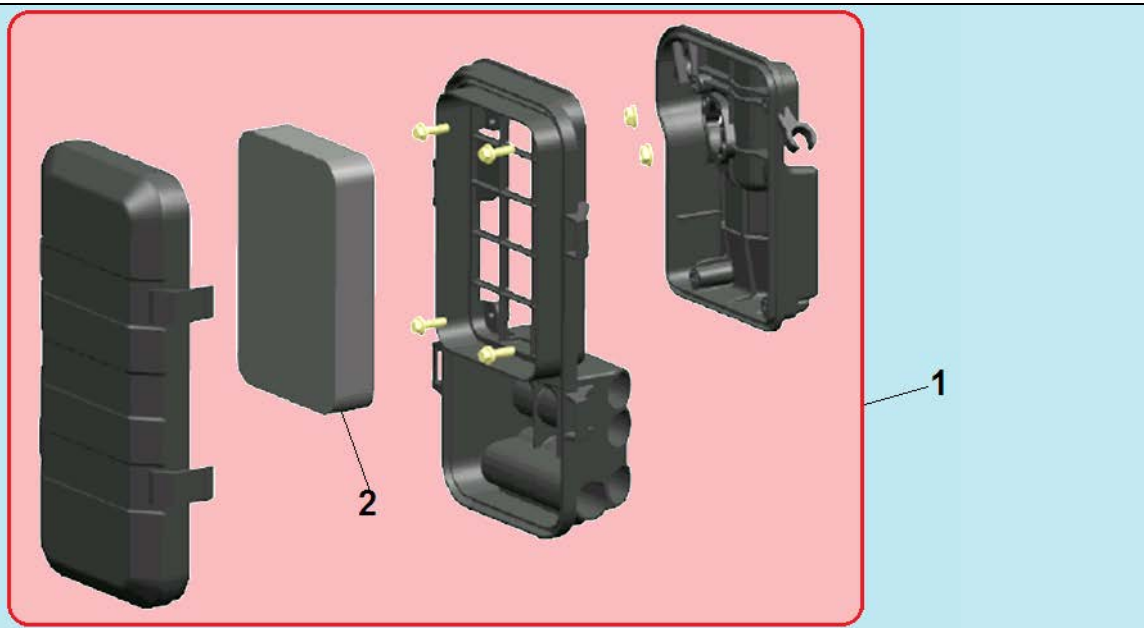

№	Артикул	Наименование	К-во	№	Артикул	Наименование	К-во
1	301250820001	Корпус фильтра комплект	1	1	301250820100	Фильтр воздушный	1