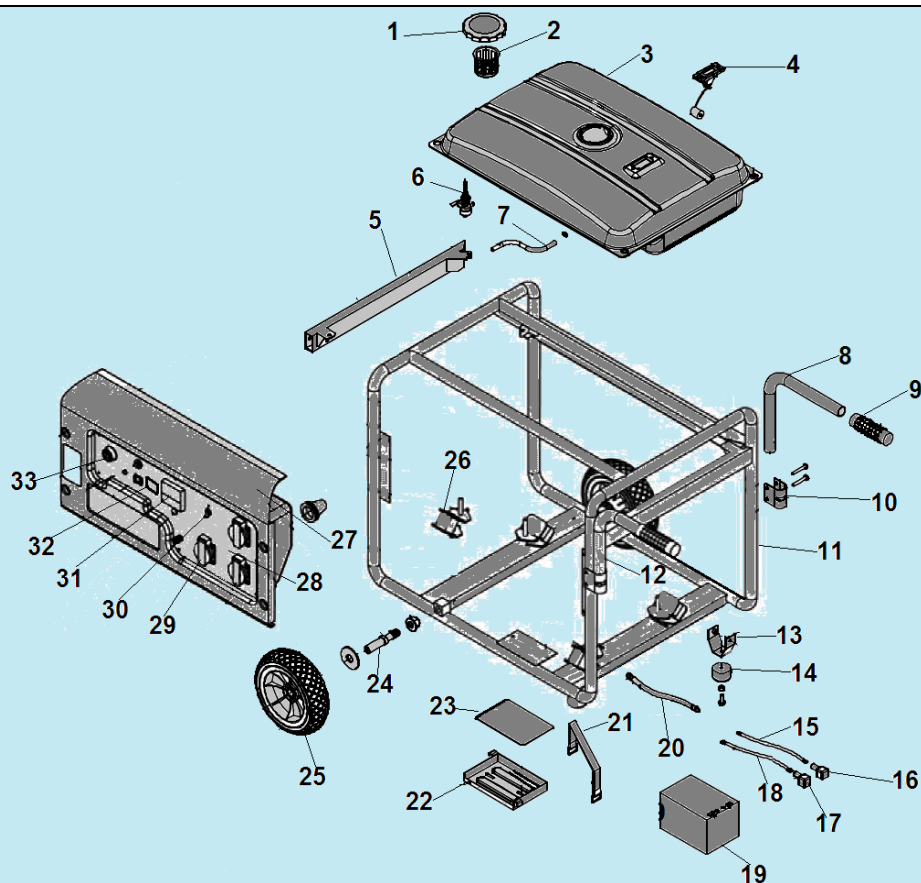

№	Артикул	Наименование	К-во	№	Артикул	Наименование	К-во
1	306340220100	Крышка воздухозаборника	1	10	304034028401	Болт крепления ротора	1
2	304018019000	Крыльчатка ротора	1	11	304024019017	Крышка альтернатора	1
3	204422313002	Ротор	1	12	304053000000	Соединительная колодка	1
4	304067020402	Подшипник ротора	1	13	306360240700	Кронштейн крепления глушителя	1
5	204352314002	Статор	1	14	306460240600	Глушитель	1
6	304030155000	Защита статора	1	15	304038019500	Болт крепления крышки	4
7	304023019000	Крышка генератора сторона AVR	1	16	301221000100	Прокладка коллектора	2
8	304026305012	Блок AVR	1	17	306340240200	Выпускной коллектор	1
9	304020019000	Коллекторные щетки	1	18	306340210101	Кронштейн крепления корпуса фильтра	1